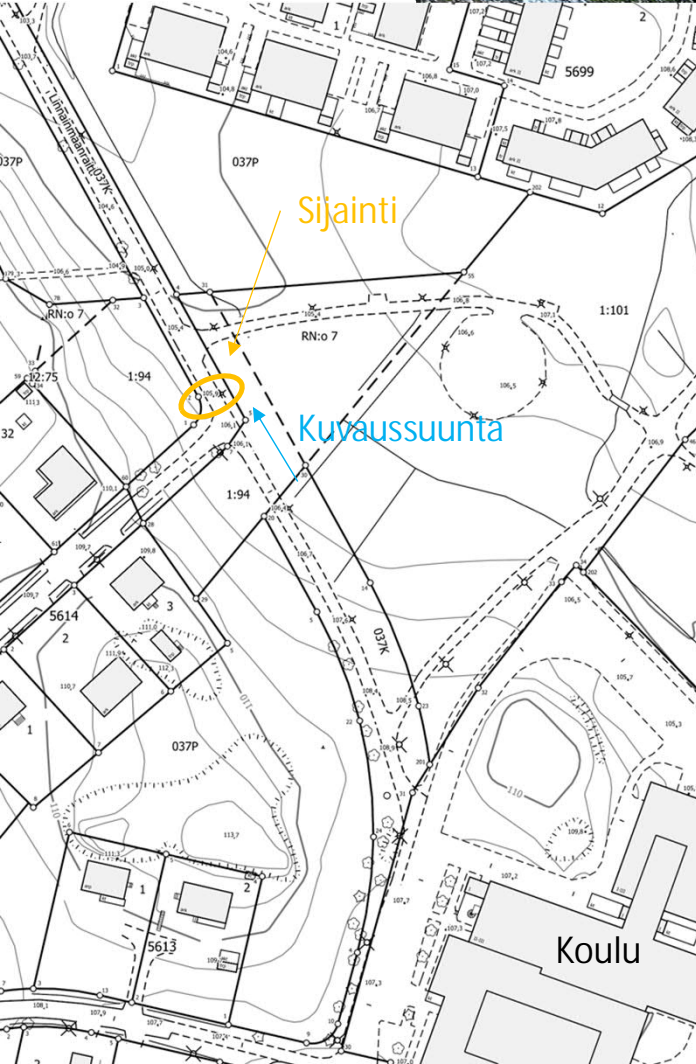

20211008_092952.jpg

Navigation icons and 37% zoom level

Havainnekuva
Linnainmaanraitin
puomista ja pollarista
(suunnitelma 1/22253)

Suuntaa antava, ei mittakaavassa!